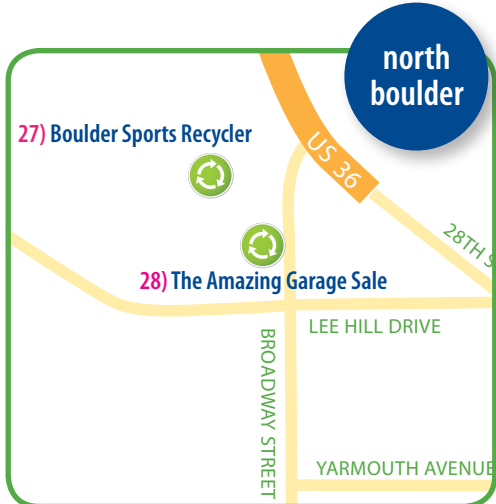

Eco-Cycle's

Boulder Tour de Thrift

addresses

- | | |
|----------------------|----------------------------------|
| 1. 3175 28th St #2 | 18. 2805 Wilderness Place # 1000 |
| 2. 2512 Broadway St | 19. 3141 Walnut St |
| 3. 2707 Spruce St | 20. 2071 30th St |
| 4. 2536 Spruce St | 21. 1701 33rd St |
| 5. 2000 21st St | 22. 3550 Arapahoe #7 |
| 6. 1825 Pearl St | 23. 5290 Arapahoe |
| 7. 1813 Pearl St | 24. 5320 Arapahoe |
| 8. 1737 Pearl St | 25. 5565 Arapahoe |
| 9. 1717 Pearl St | 26. 6400 Arapahoe |
| 10. 1107 Pearl St | 27. 4949 Broadway |
| 11. 1123 Pearl St | St #113 |
| 12. 940 Pearl St | 28. 4919 N Broadway |
| 13. 767 Pearl St #A | 29. 2486 Baseline Rd |
| 14. 740 Pearl St | 30. 653 S Broadway |
| 15. 1909 9th St #130 | 31. 695 S Broadway |
| 16. 2510 Arapahoe | #B |
| 17. 3129 28th St | |