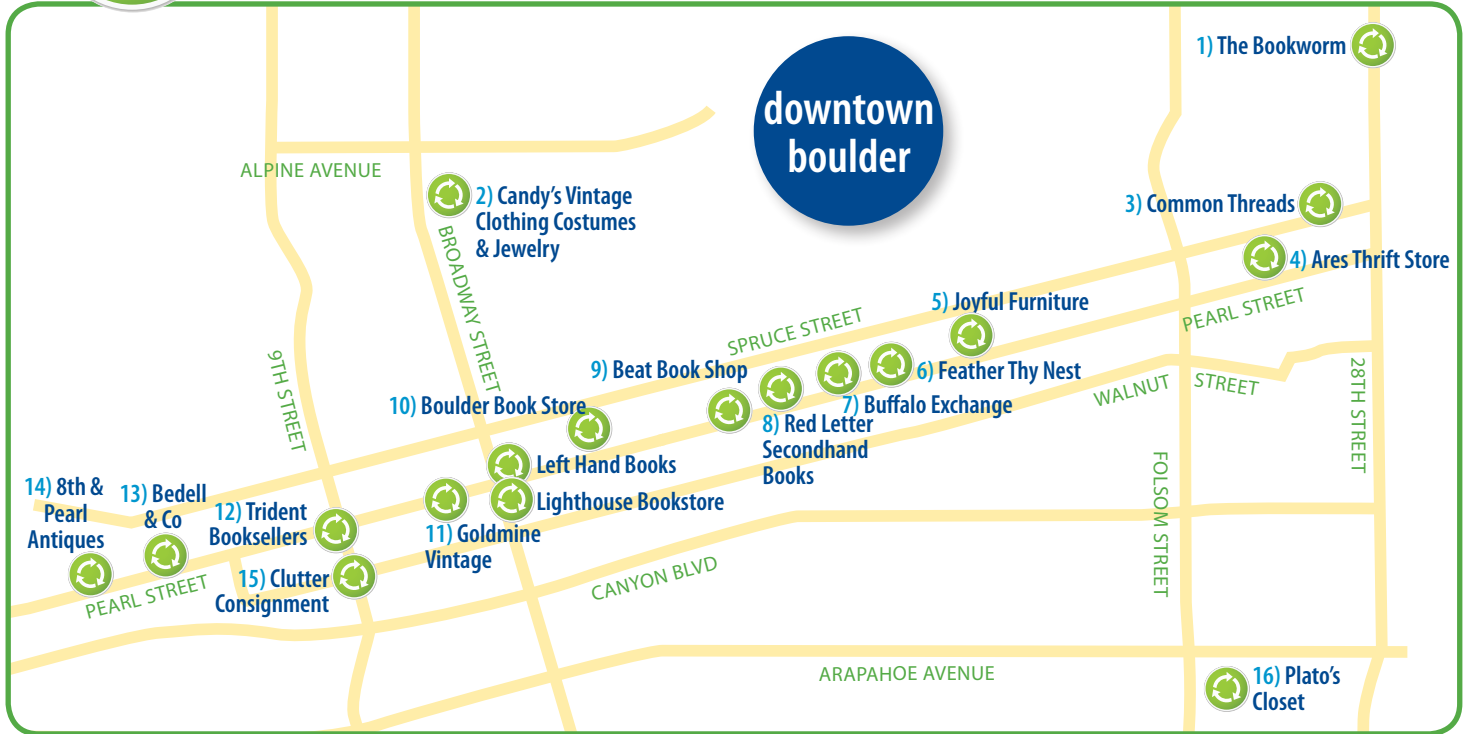

Eco-Cycle's

Boulder Tour de Thrift

addresses

- | | |
|----------------------|----------------------------------|
| 1. 3175 28th St #2 | 18. 2805 Wilderness Place # 1000 |
| 2. 2512 Broadway St | 19. 3141 Walnut St |
| 3. 2707 Spruce St | 20. 2071 30th St |
| 4. 2536 Spruce St | 21. 1701 33rd St |
| 5. 2000 21st St | 22. 3550 Arapahoe #7 |
| 6. 1825 Pearl St | 23. 5290 Arapahoe |
| 7. 1813 Pearl St | 24. 5320 Arapahoe |
| 8. 1737 Pearl St | 25. 5565 Arapahoe |
| 9. 1717 Pearl St | 26. 6400 Arapahoe |
| 10. 1107 Pearl St | 27. 4949 Broadway |
| 11. 1123 Pearl St | St #113 |
| 12. 940 Pearl St | 28. 4919 N Broadway |
| 13. 767 Pearl St #A | 29. 2486 Baseline Rd |
| 14. 740 Pearl St | 30. 653 S Broadway |
| 15. 1909 9th St #130 | 31. 695 S Broadway |
| 16. 2510 Arapahoe | #B |
| 17. 3129 28th St | |